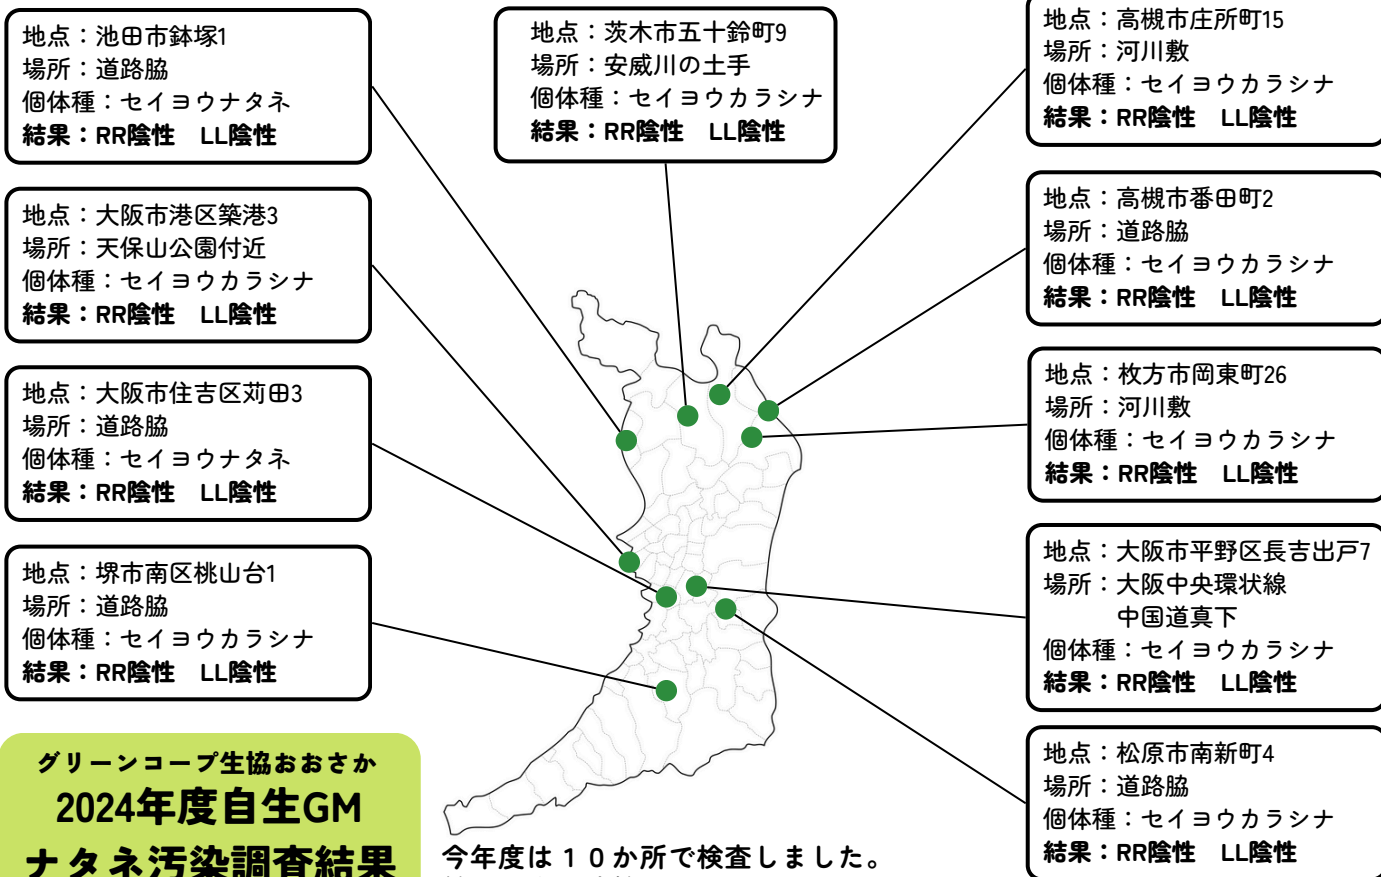

ナタネはどこだ!

輸入された遺伝子組み換え（以下GM）ナタネが輸送される間に種子がこぼれ落ちて自生していることがあります。広範囲にGM汚染が広がってしまうことを懸念してグリーンコープでは毎年、フィールド調査を行っています。

おおさかの組合員で今年もナタネ抜き取り調査隊を結成!

春休み中ということで、かわいいちびっ子も一緒に探しました。すると...

天保山公園内の
植え込みで見

汚染時に広がらない
ように根こそぎ採取

潰した葉で薄い緑色
になった水に検査紙
を入れて5分待つ

結果は陰性!

結果発表!

おおさか各地で汚染状況を調べました

※セイヨウナタネ、またはカラシナなど交雑が疑われる個体を調査しています。
※RR陰性・・・ラウンドアップ（グリホサート）除草剤耐性陰性（遺伝子組み換えでない）
LL陰性・・・バスタ（グリホシネート）除草剤耐性陰性（遺伝子組み換えでない）

グリーンコープ生協おおさか
2024年度自生GM
ナタネ汚染調査結果

今年度は10か所で検査しました。
結果は全て陰性。
今後も汚染が広がらないように引き続き調査を行いたいと思います。

おすすめしたい商品をお知らせします

知って得する情報を発信!

この度、休止中だった「知っとく委員会」が再スタート。
おすすめ最新情報をグリーンカフェに届けていただきました!
知っとく委員会と同じくうれしい再開3連発です♡

産直びん牛乳

予約・自由注文

これまでと変わらない産直牛乳ですが
びんの仕様が変更になります。
900ml→870mlに。価格も少し
お安くなって11号からリスタート。

産直たまごの

予約

産直たまごの供給が落ち着いて
きました。スポット企画で
産直たまごの新規予約受付を
再開します。15号で確認してね。

下郷農協の

プリン

カラメルは黒糖と三温糖を手作業で
煮詰めたものを使っています。
まろやかな甘み特徴!
18号から販売予定ですよ。

6.27 (木) 知っとく子おすすめのイベント★
フルーツパーティーdeりんご・みかん生産者交流会
場所：豊中市千里文化センター内「コラボ」千里公民館
時間：10:30~12:30
託児：あり 1人300円（1歳以上）
参加費：無料